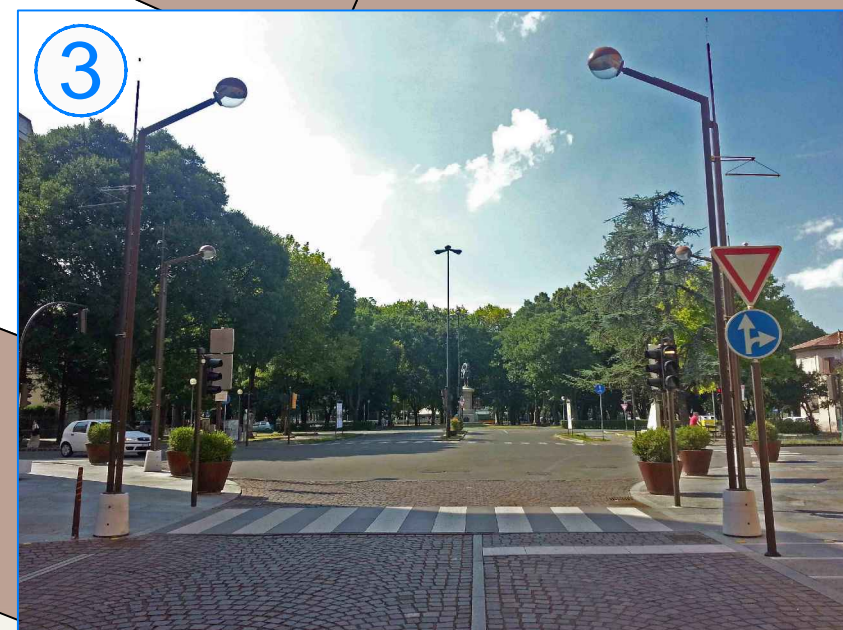

PORTA MANTOVA

IMMAGINI RECENTI E SEDI ME VECCHIE MURA E PORTA

Porta Mantova

Vecchie mura

1

2

PIAZZALE
MARCONI

VIALE G.GALILEI

CORSO M.FANTI

3

VIALE G.FASSI

Comune di Carpi - Protocollo n. 4962/2016 del 29/01/2016
Si attesta, ai sensi dell'art. 23 del Decreto Legislativo 7 marzo 2005, n. 82, che la presente copia analogica è conforme in tutte le sue componenti al documento informatico originale depositato agli atti presso il Comune di Carpi.