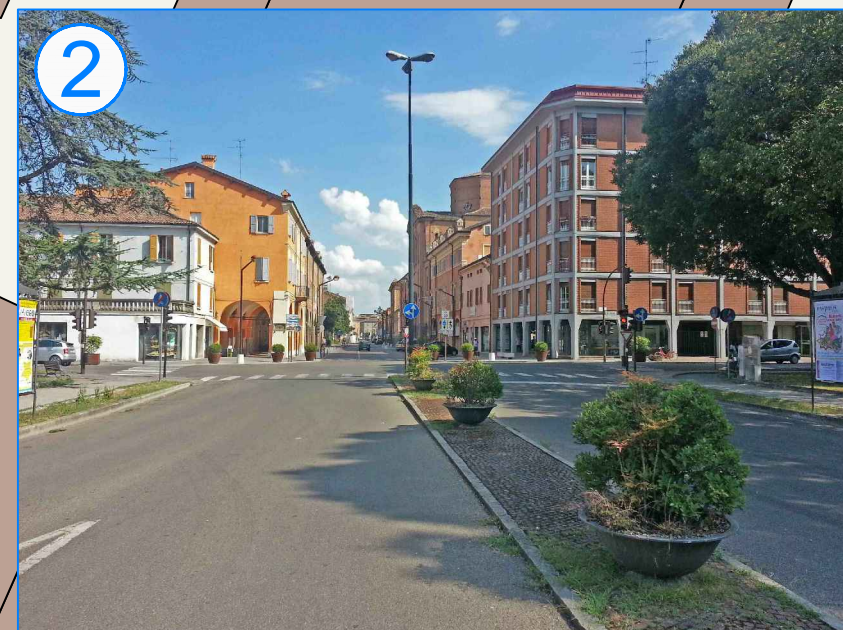

PORTA MANTOVA

IMMAGINI RECENTI E SEDI ME VECCHIE MURA E PORTA

Porta Mantova

Vecchie mura

1

2

PIAZZALE
MARCONI

VIALE G.GALILEI

CORSO M.FANTI

3

VIALE G.FASSI

Comune di Carpi - Protocollo n. 4962/2016 del 29/01/2016
Si attesta, ai sensi dell'art. 23 del Decreto Legislativo 7 marzo 2005, n. 82, che la presente copia analogica è conforme in tutte le sue componenti al documento informatico originale depositato agli atti presso il Comune di Carpi.