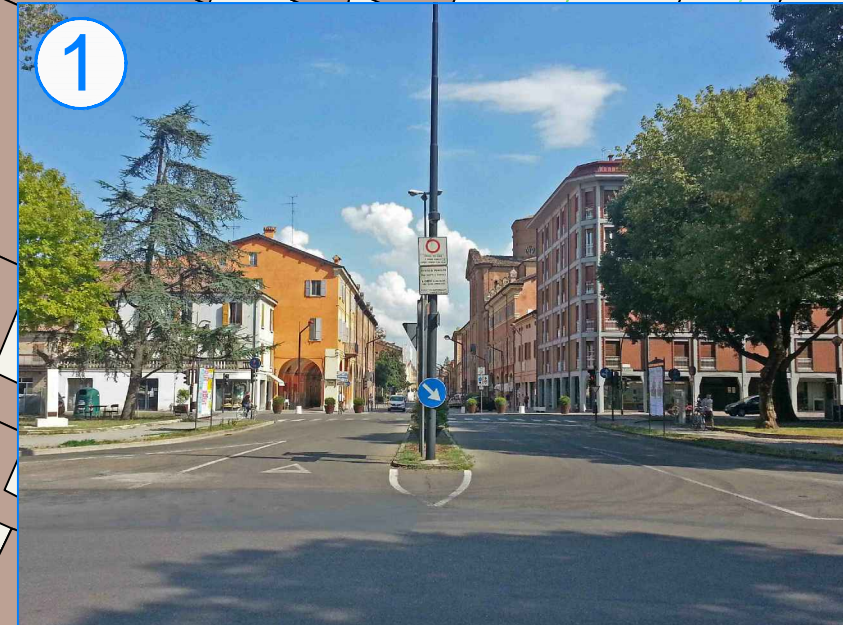

PORTA MANTOVA

IMMAGINI RECENTI E SEDI ME VECCHIE MURA E PORTA

Porta Mantova

Vecchie mura

1

2

PIAZZALE
MARCONI

VIALE G.GALILEI

CORSO M.FANTI

3

VIALE G.FASSI

Comune di Carpi - Protocollo n. 4962/2016 del 29/01/2016
Si attesta, ai sensi dell'art. 23 del Decreto Legislativo 7 marzo 2005, n. 82, che la presente copia analogica è conforme in tutte le sue componenti al documento informatico originale depositato agli atti presso il Comune di Carpi.