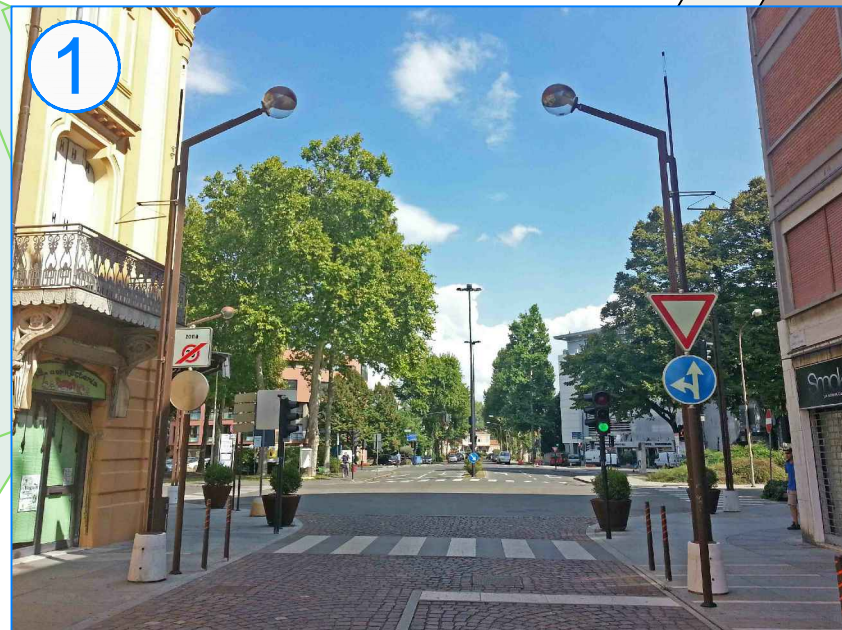

BARRIERA FANTI

IMMAGINI RECENTI E SEDIME VECCHIE MURA E PORTA

Barriera Fanti

Vecchie mura

CORSO S. CABASSI 1

VIALE F. PETRARCA

VIA L. ARIOSTO

PIAZZALE DANTE ALIGHIERI

VIALE N. BIONDO 2

VIA G. CARDUCCI

1

2

3

Comune di Carpi - Protocollo n. 4962/2016 del 29/01/2016
Si attesta ai sensi dell'art. 23 del Decreto Legislativo 7 marzo 2005, n. 82, che la presente copia analogica è conforme in tutte
sue componenti al documento informatico originale depositato agli atti presso il Comune di Carpi.