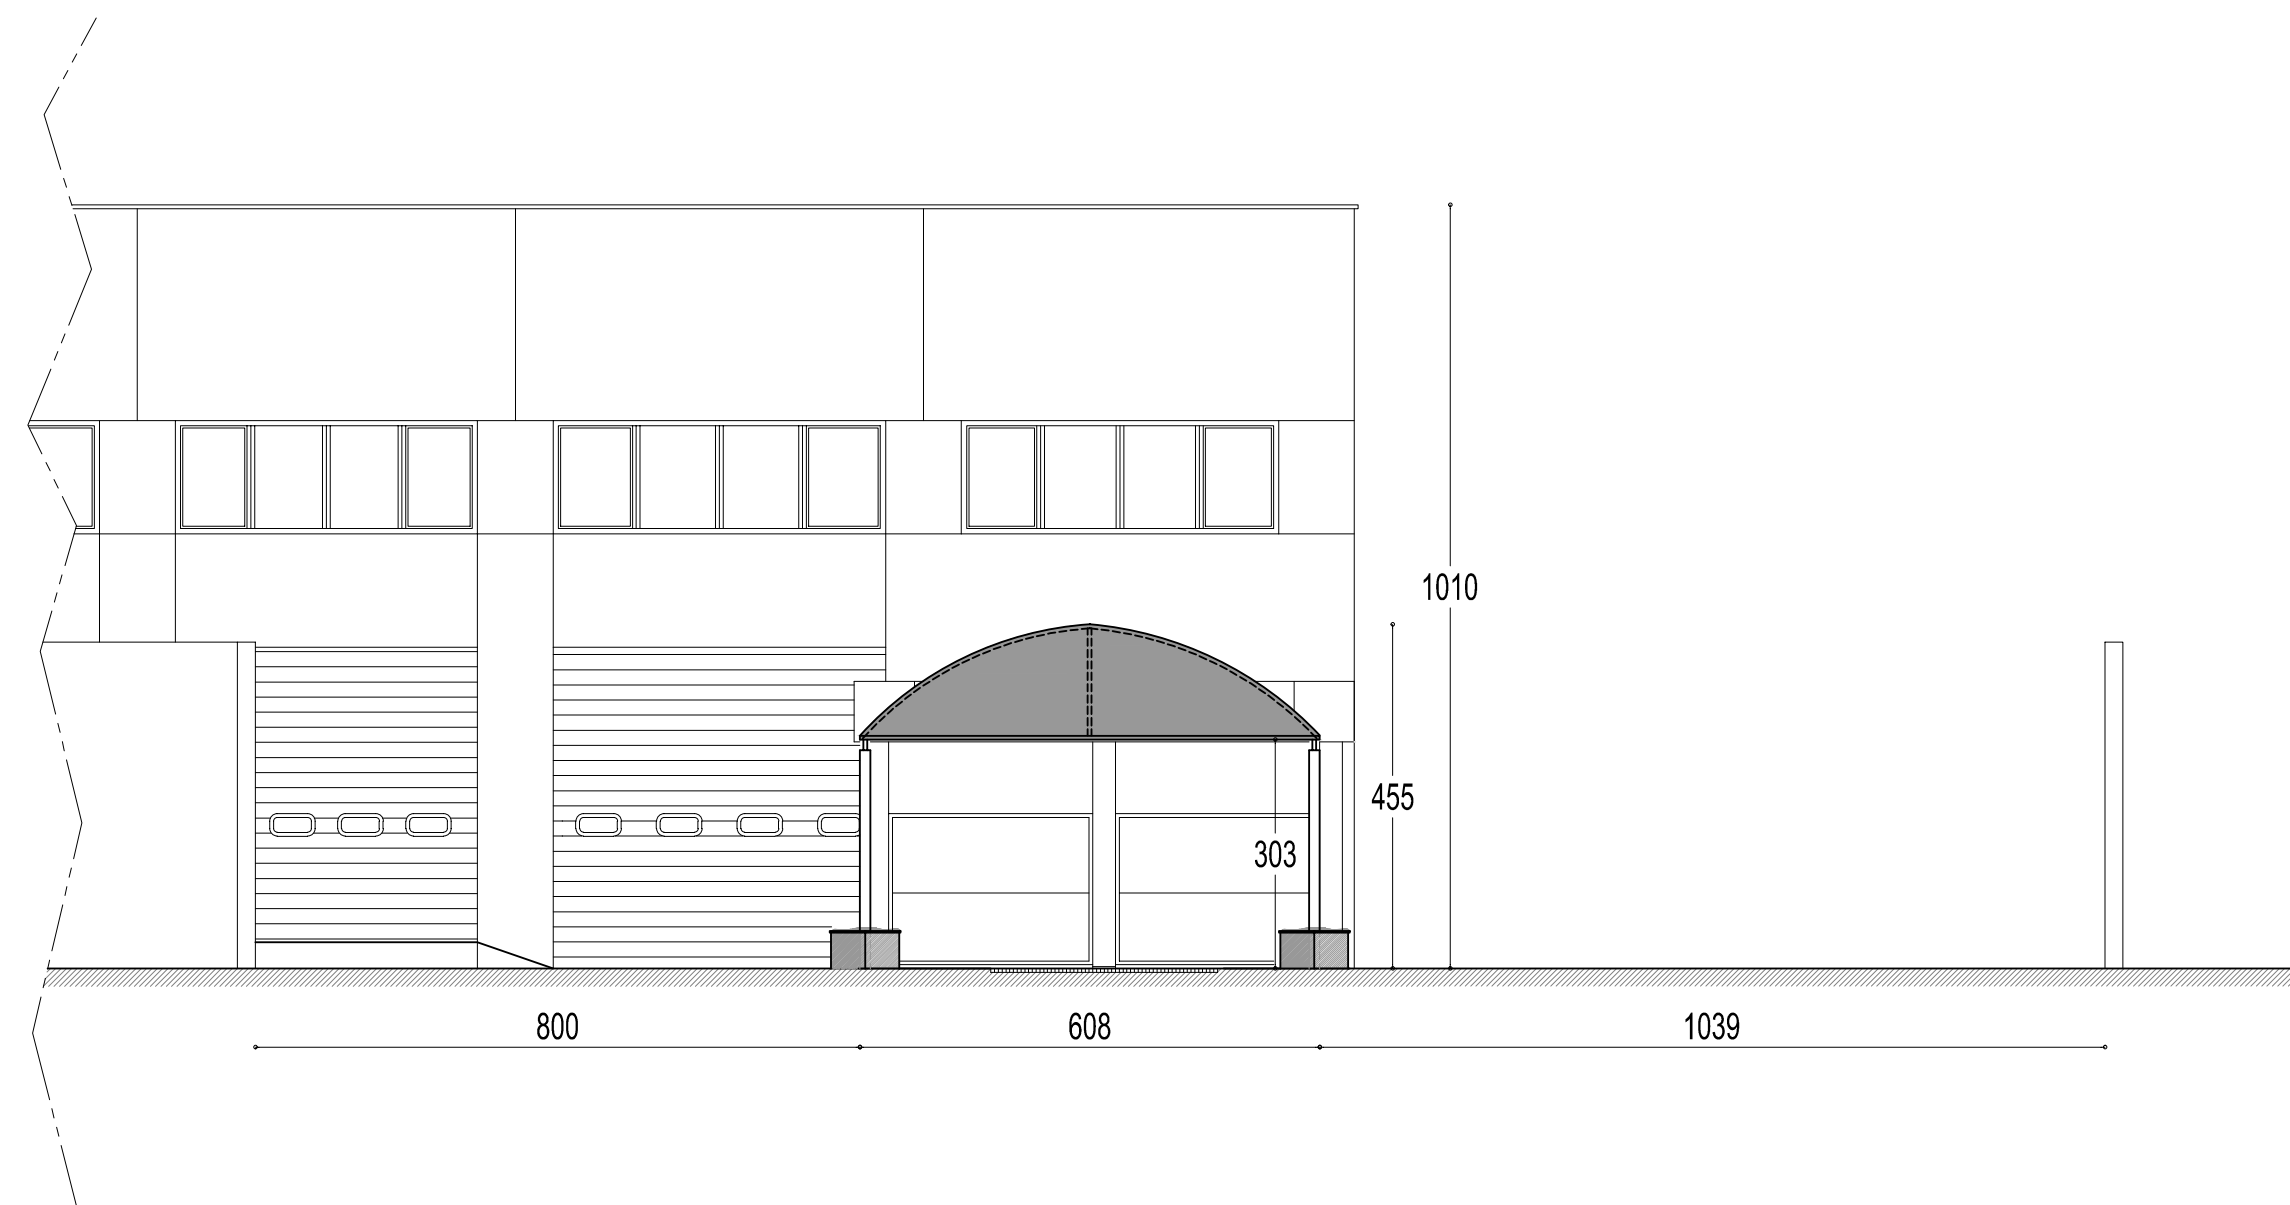

PROSPETTO OVEST