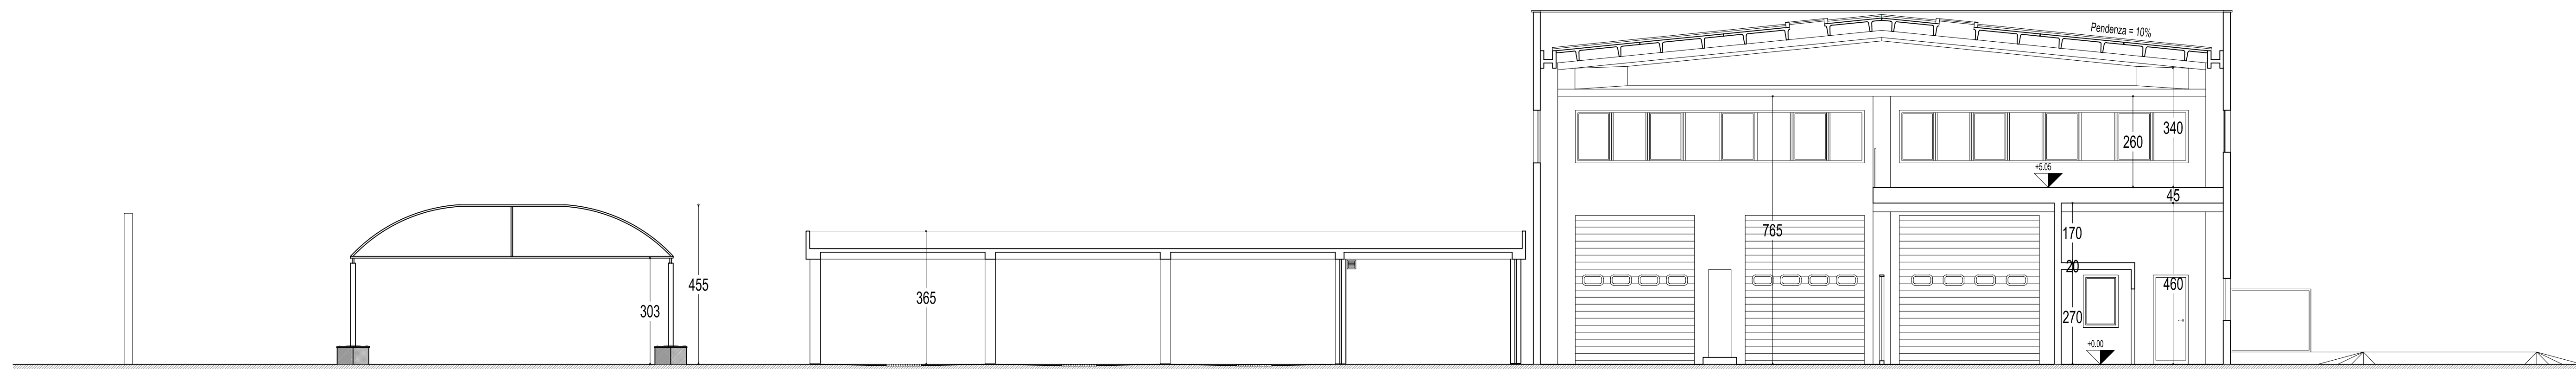

SEZIONE A-A