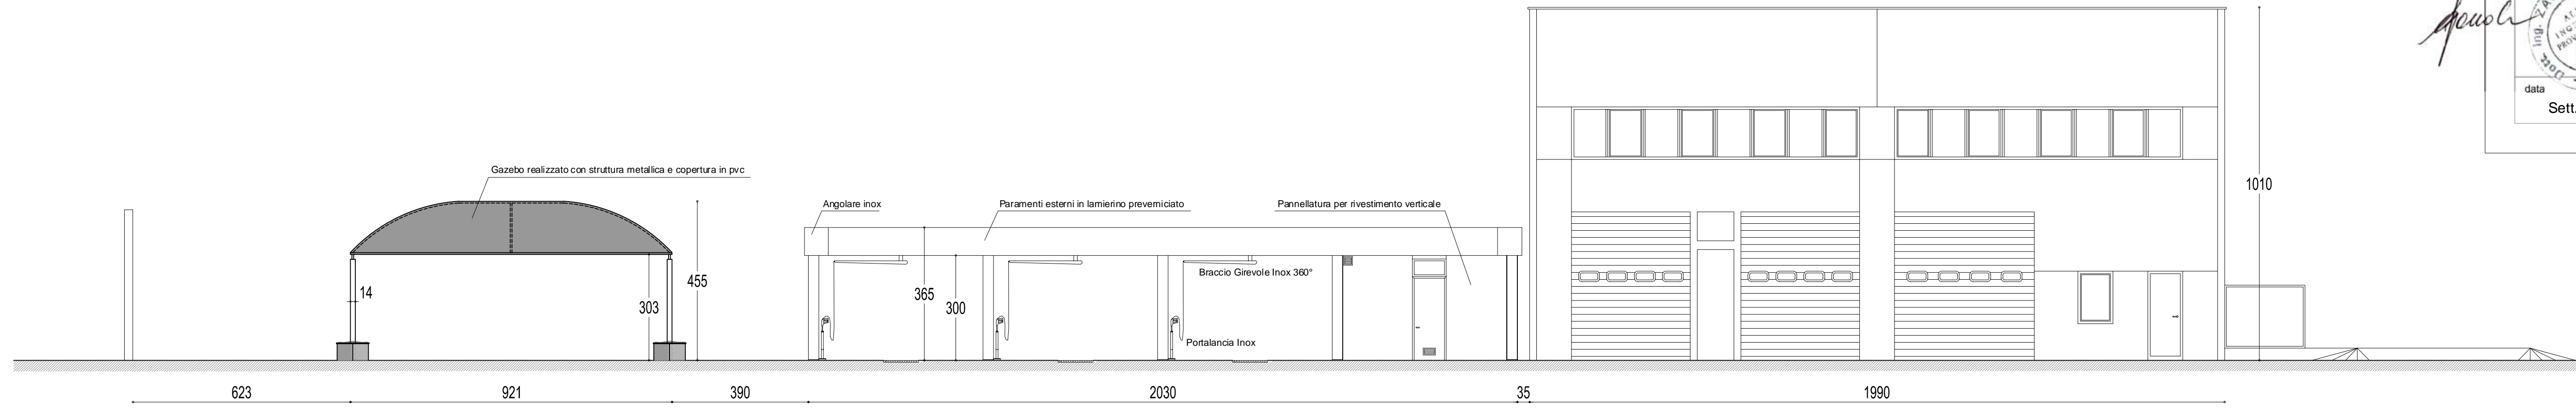

committente MODENGAS s.r.l.		progetto AMPLIAMENTO AUTOLAVAGGIO e ADEGUAMENTO FUNZIONALE DISTRIBUTORE		prot. n. 946
immobile DISTRIBUTORE CARBURANTI e AUTOLAVAGGIO - VIA K. MARX n.160 - CARPI (MO)		oggetto disegno CAPANNONE SERVIZIO ALL'AUTO		tavola n. 5
data Sett. 2022	agg.	ed. rev. 1 0	scala 1:100	

PROSPETTO SUD