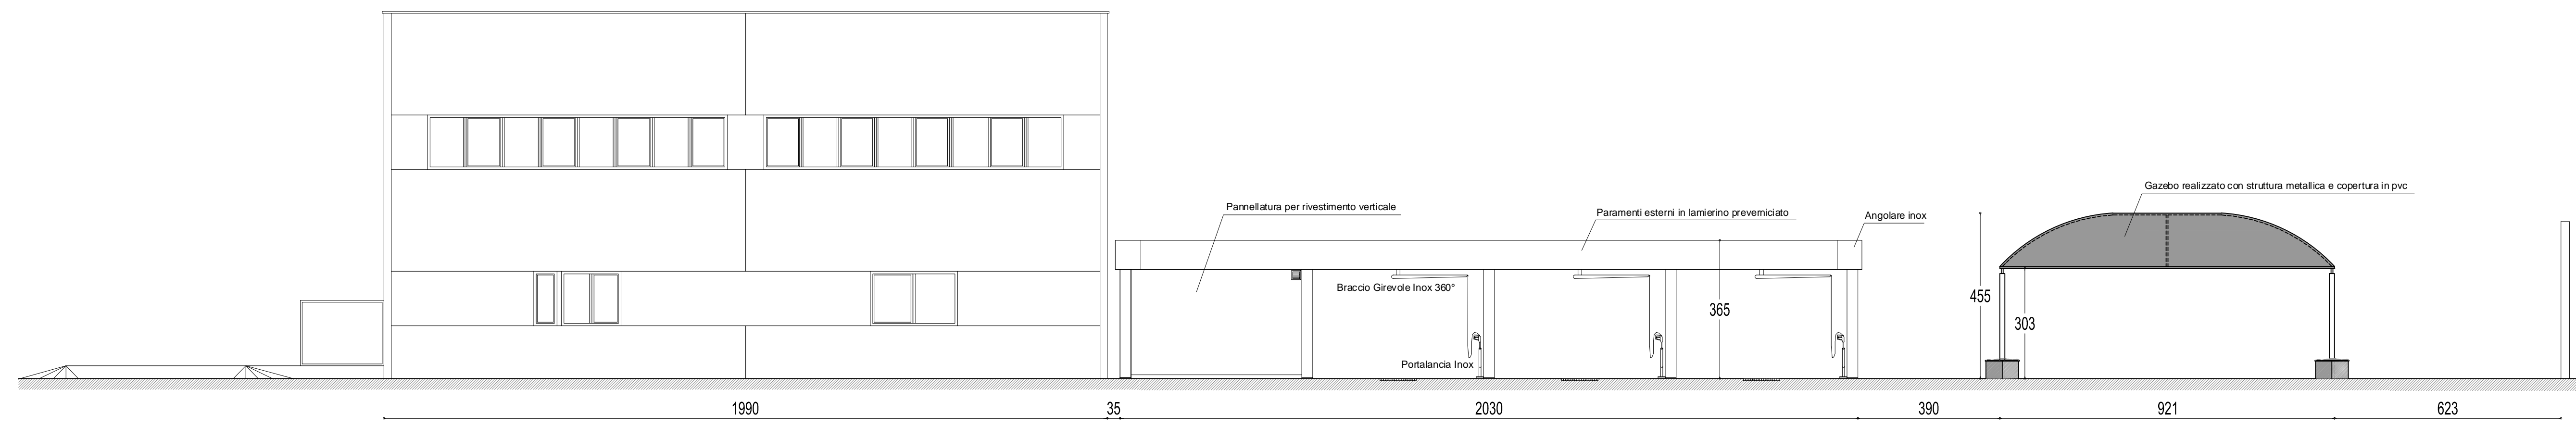

PROSPETTO NORD