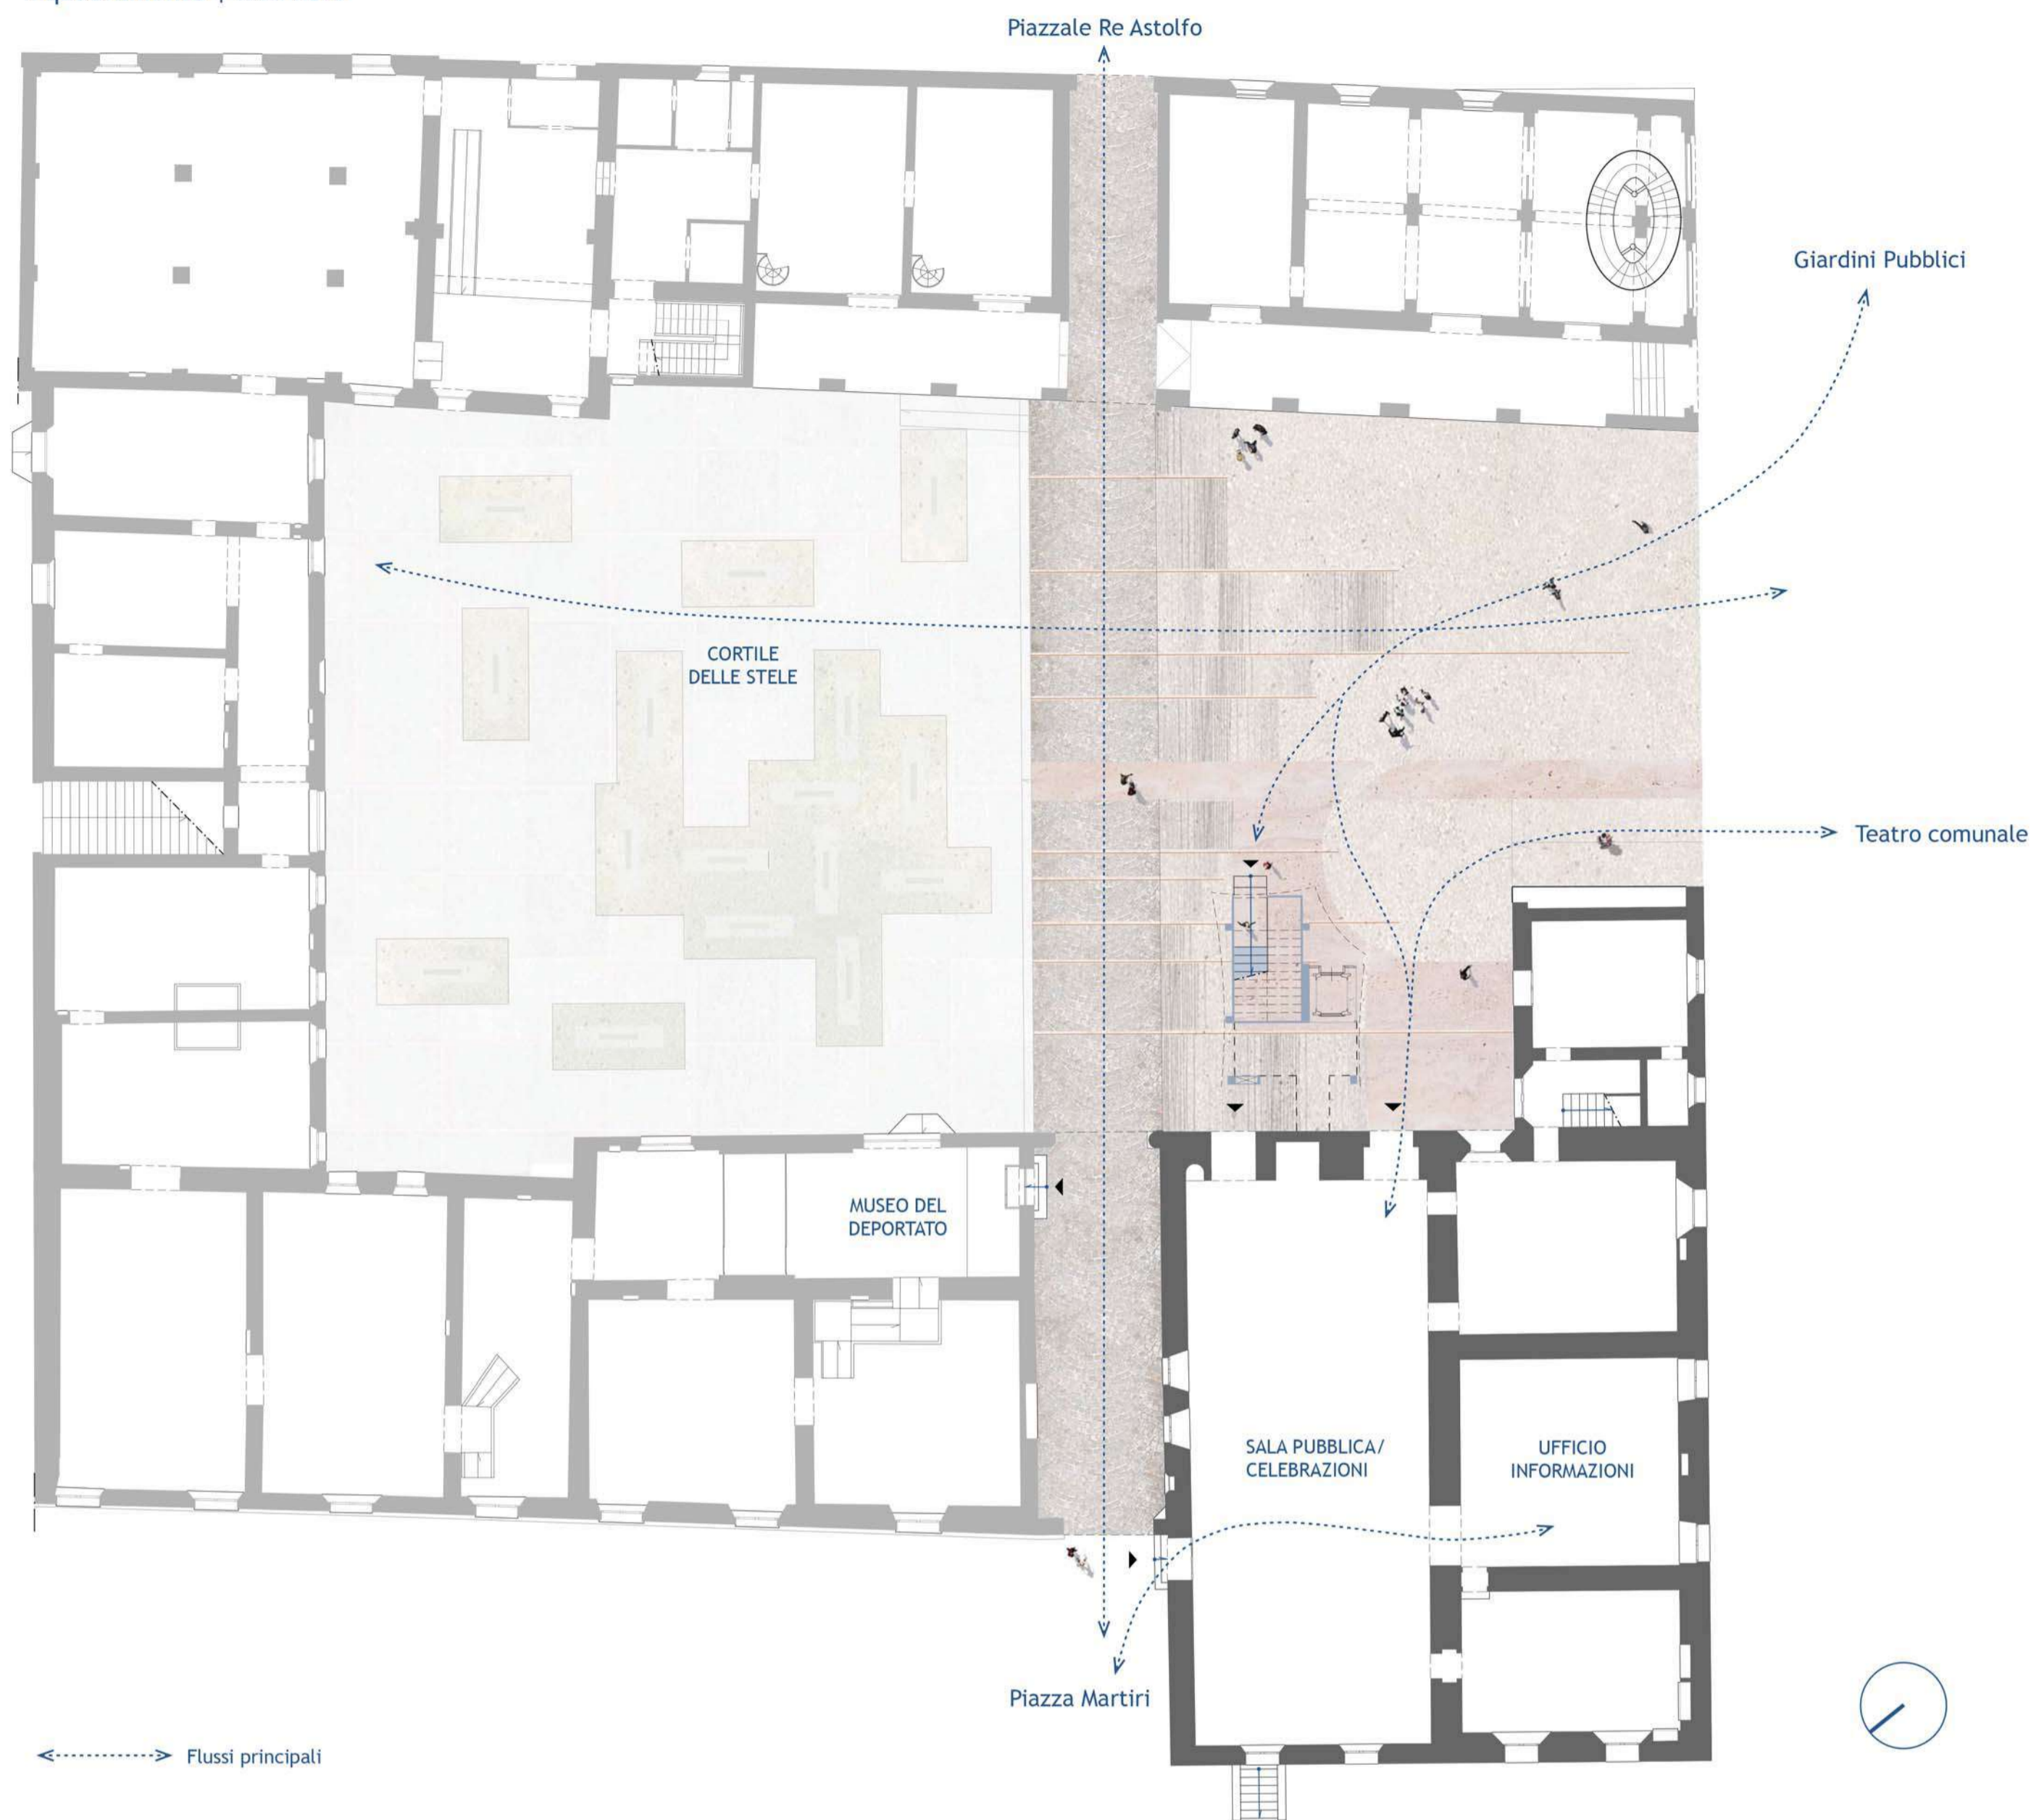

Inquadramento | scala 1:200

Attacco a terra | scala 1:100  
+ 1,20 m

Pianta tipo | scala 1:100  
+ 7,43 m

Terrazza panoramica | scala 1:100  
+ 20,83 m

Pinnacoli Torrione di Galasso Pio

Fregio in cotto del Portico lungo

Scuri del Portico lungo

Pavimentazione cortile d'onore  
Palazzo dei Pio

Pietra di Luserna rigata in  
Corso Roma