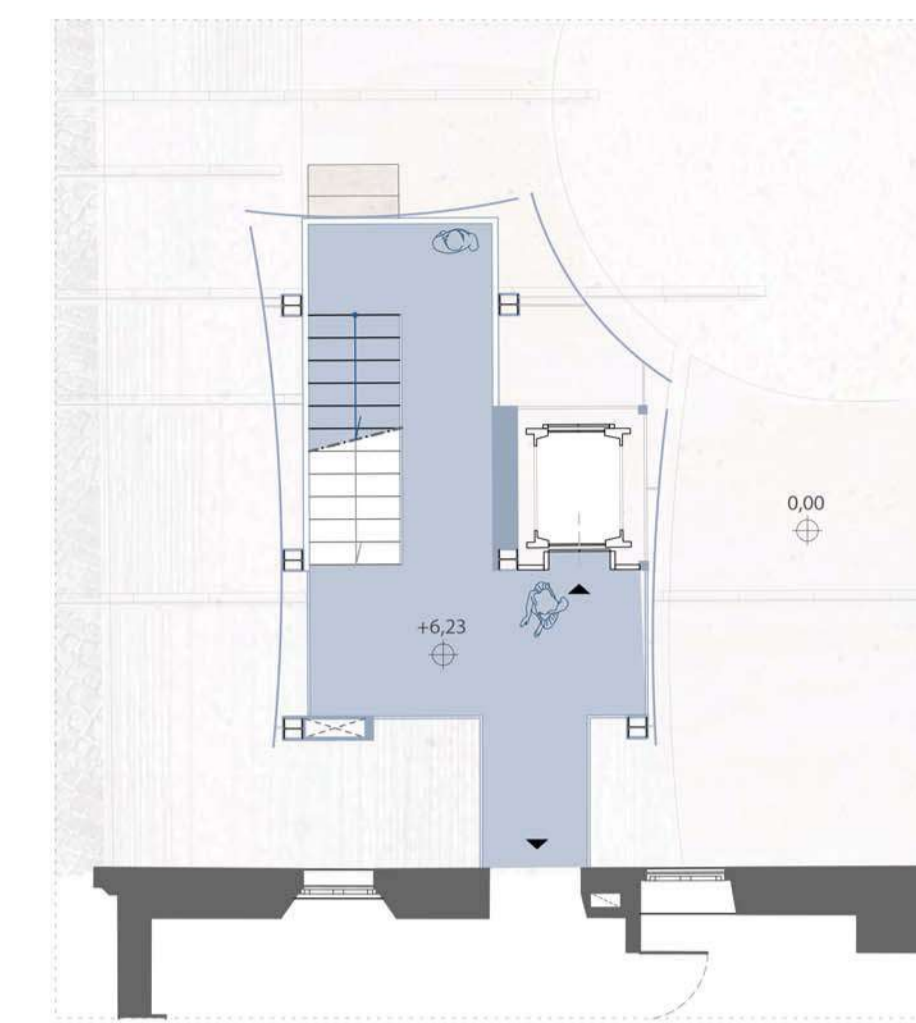

Inquadramento | scala 1:200

Attacco a terra | scala 1:100  
+ 1,20 m

Pianta tipo | scala 1:100  
+ 7,43 m

Terrazza panoramica | scala 1:100  
+ 20,83 m

Pinnacoli Torrione di Galasso Pio

Fregio in cotto del Portico lungo

Scuri del Portico lungo

Pavimentazione cortile d'onore  
Palazzo dei Pio

Pietra di Luserna rigata in  
Corso Roma