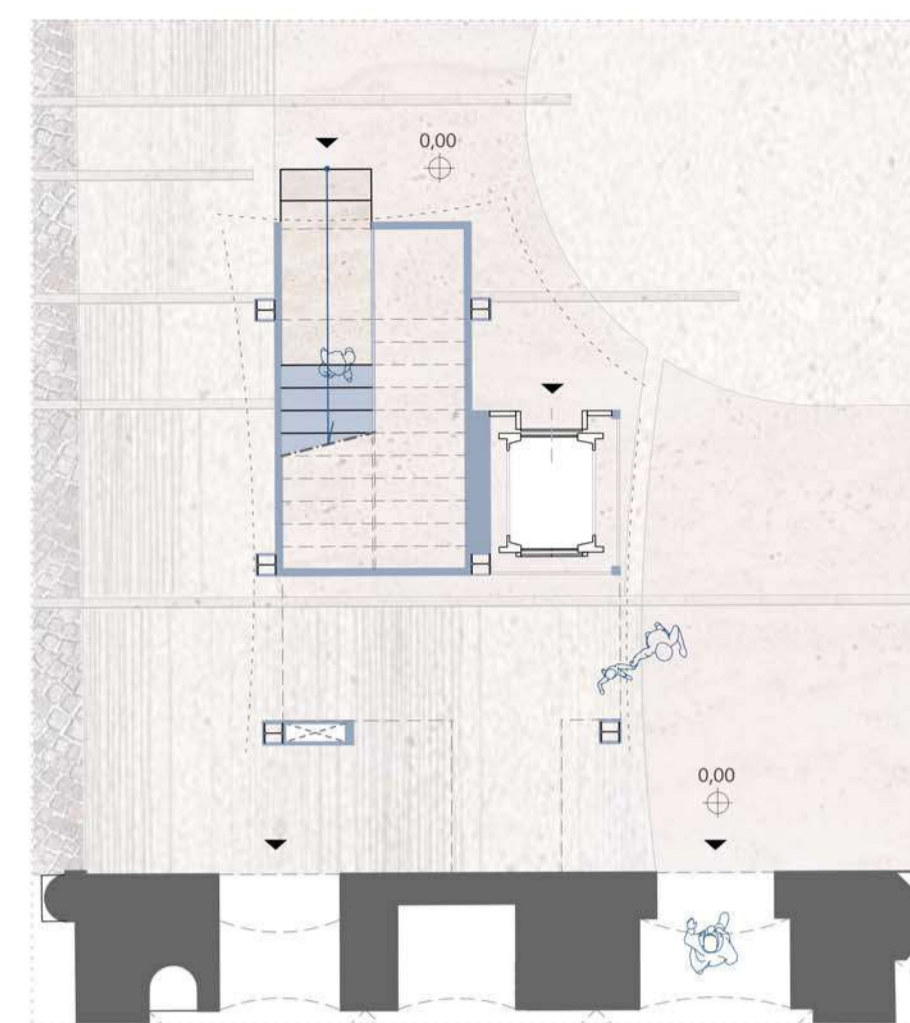

Inquadramento | scala 1:200

Attacco a terra | scala 1:100  
+ 1,20 m

Pianta tipo | scala 1:100  
+ 7,43 m

Terrazza panoramica | scala 1:100  
+ 20,83 m

Pinnacoli Torrione di Galasso Pio

Fregio in cotto del Portico lungo

Scuri del Portico lungo

Pavimentazione cortile d'onore  
Palazzo dei Pio

Pietra di Luserna rigata in  
Corso Roma