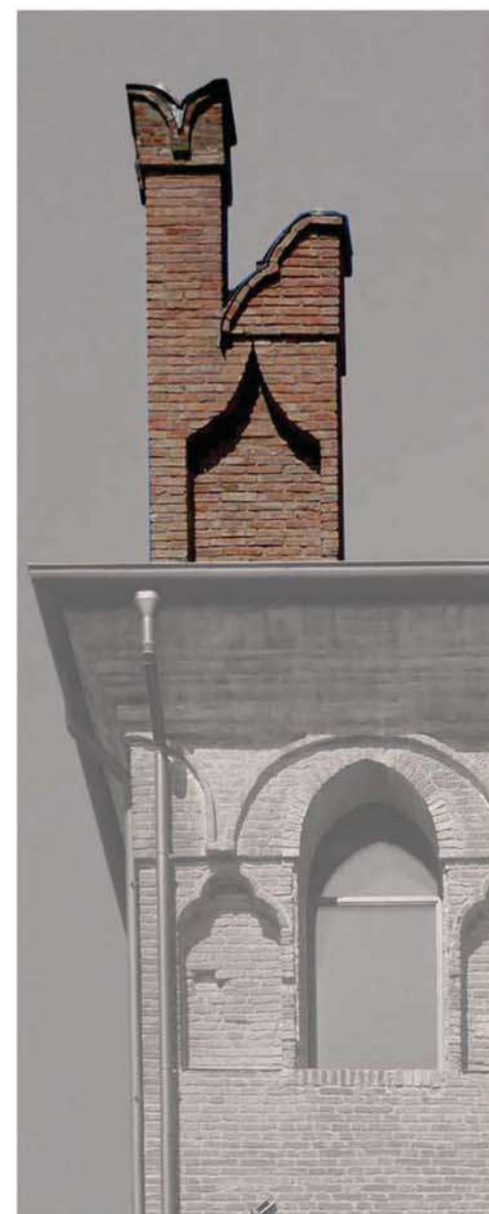

Inquadramento | scala 1:200

Attacco a terra | scala 1:100  
+ 1,20 m

Pianta tipo | scala 1:100  
+ 7,43 m

Terrazza panoramica | scala 1:100  
+ 20,83 m

Pinnacoli Torrione di Galasso Pio

Fregio in cotto del Portico lungo

Scuri del Portico lungo

Pavimentazione cortile d'onore  
Palazzo dei Pio

Pietra di Luserna rigata in  
Corso Roma