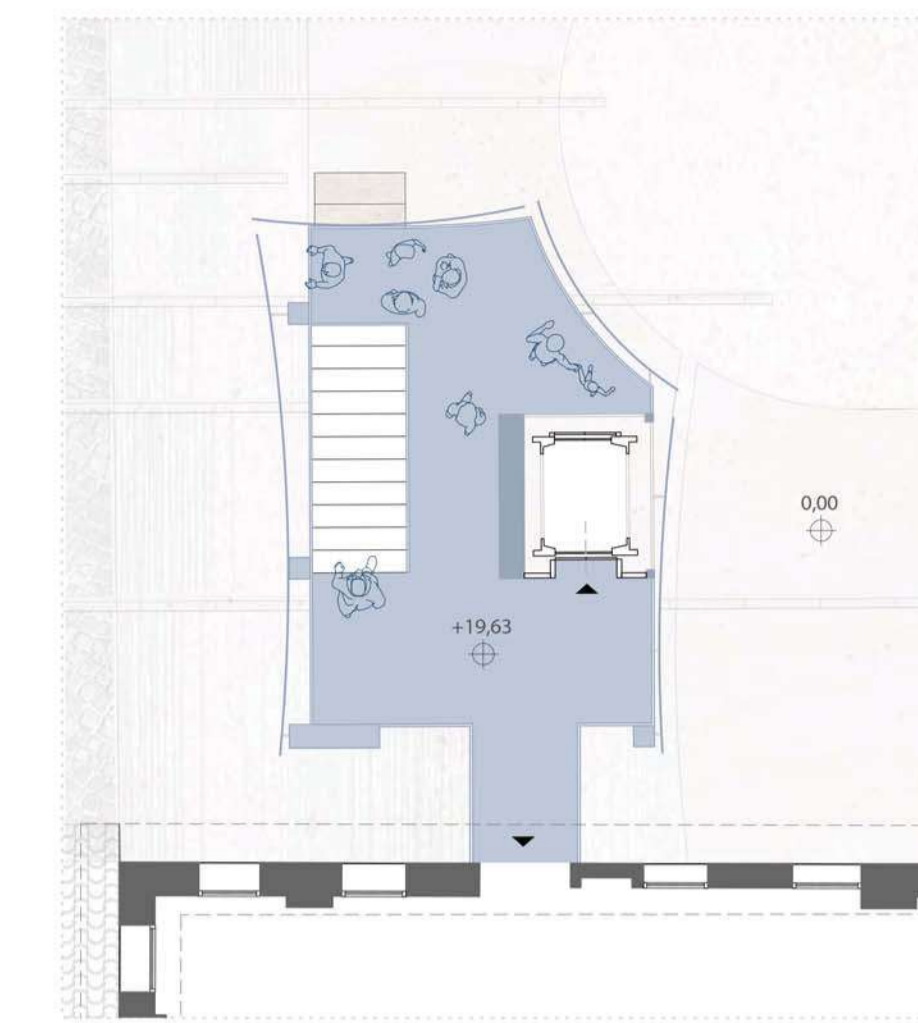

Inquadramento | scala 1:200

Attacco a terra | scala 1:100  
+ 1,20 m

Pianta tipo | scala 1:100  
+ 7,43 m

Terrazza panoramica | scala 1:100  
+ 20,83 m

Pinnacoli Torrione di Galasso Pio

Fregio in cotto del Portico lungo

Scuri del Portico lungo

Pavimentazione cortile d'onore  
Palazzo dei Pio

Pietra di Luserna rigata in  
Corso Roma